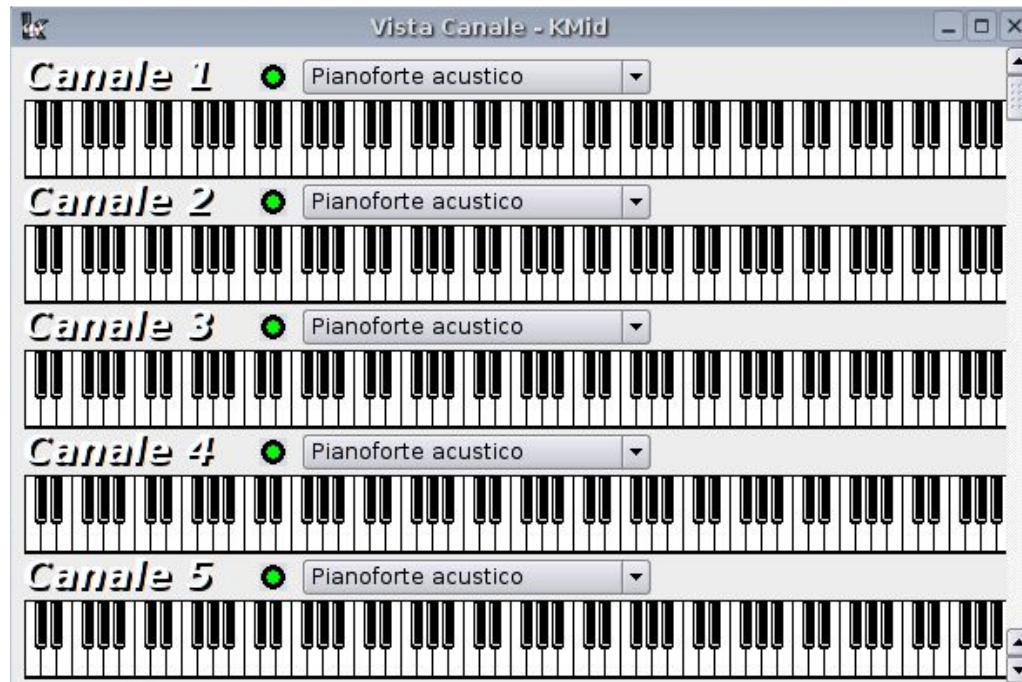

KMid

GULCh - Gruppo Utenti Linux
Cagliari